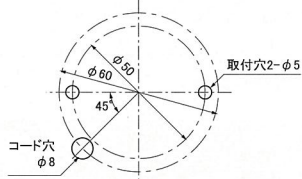

寸法図

3点直付タイプ

マグネット取付タイプ

2点留め

3点留め